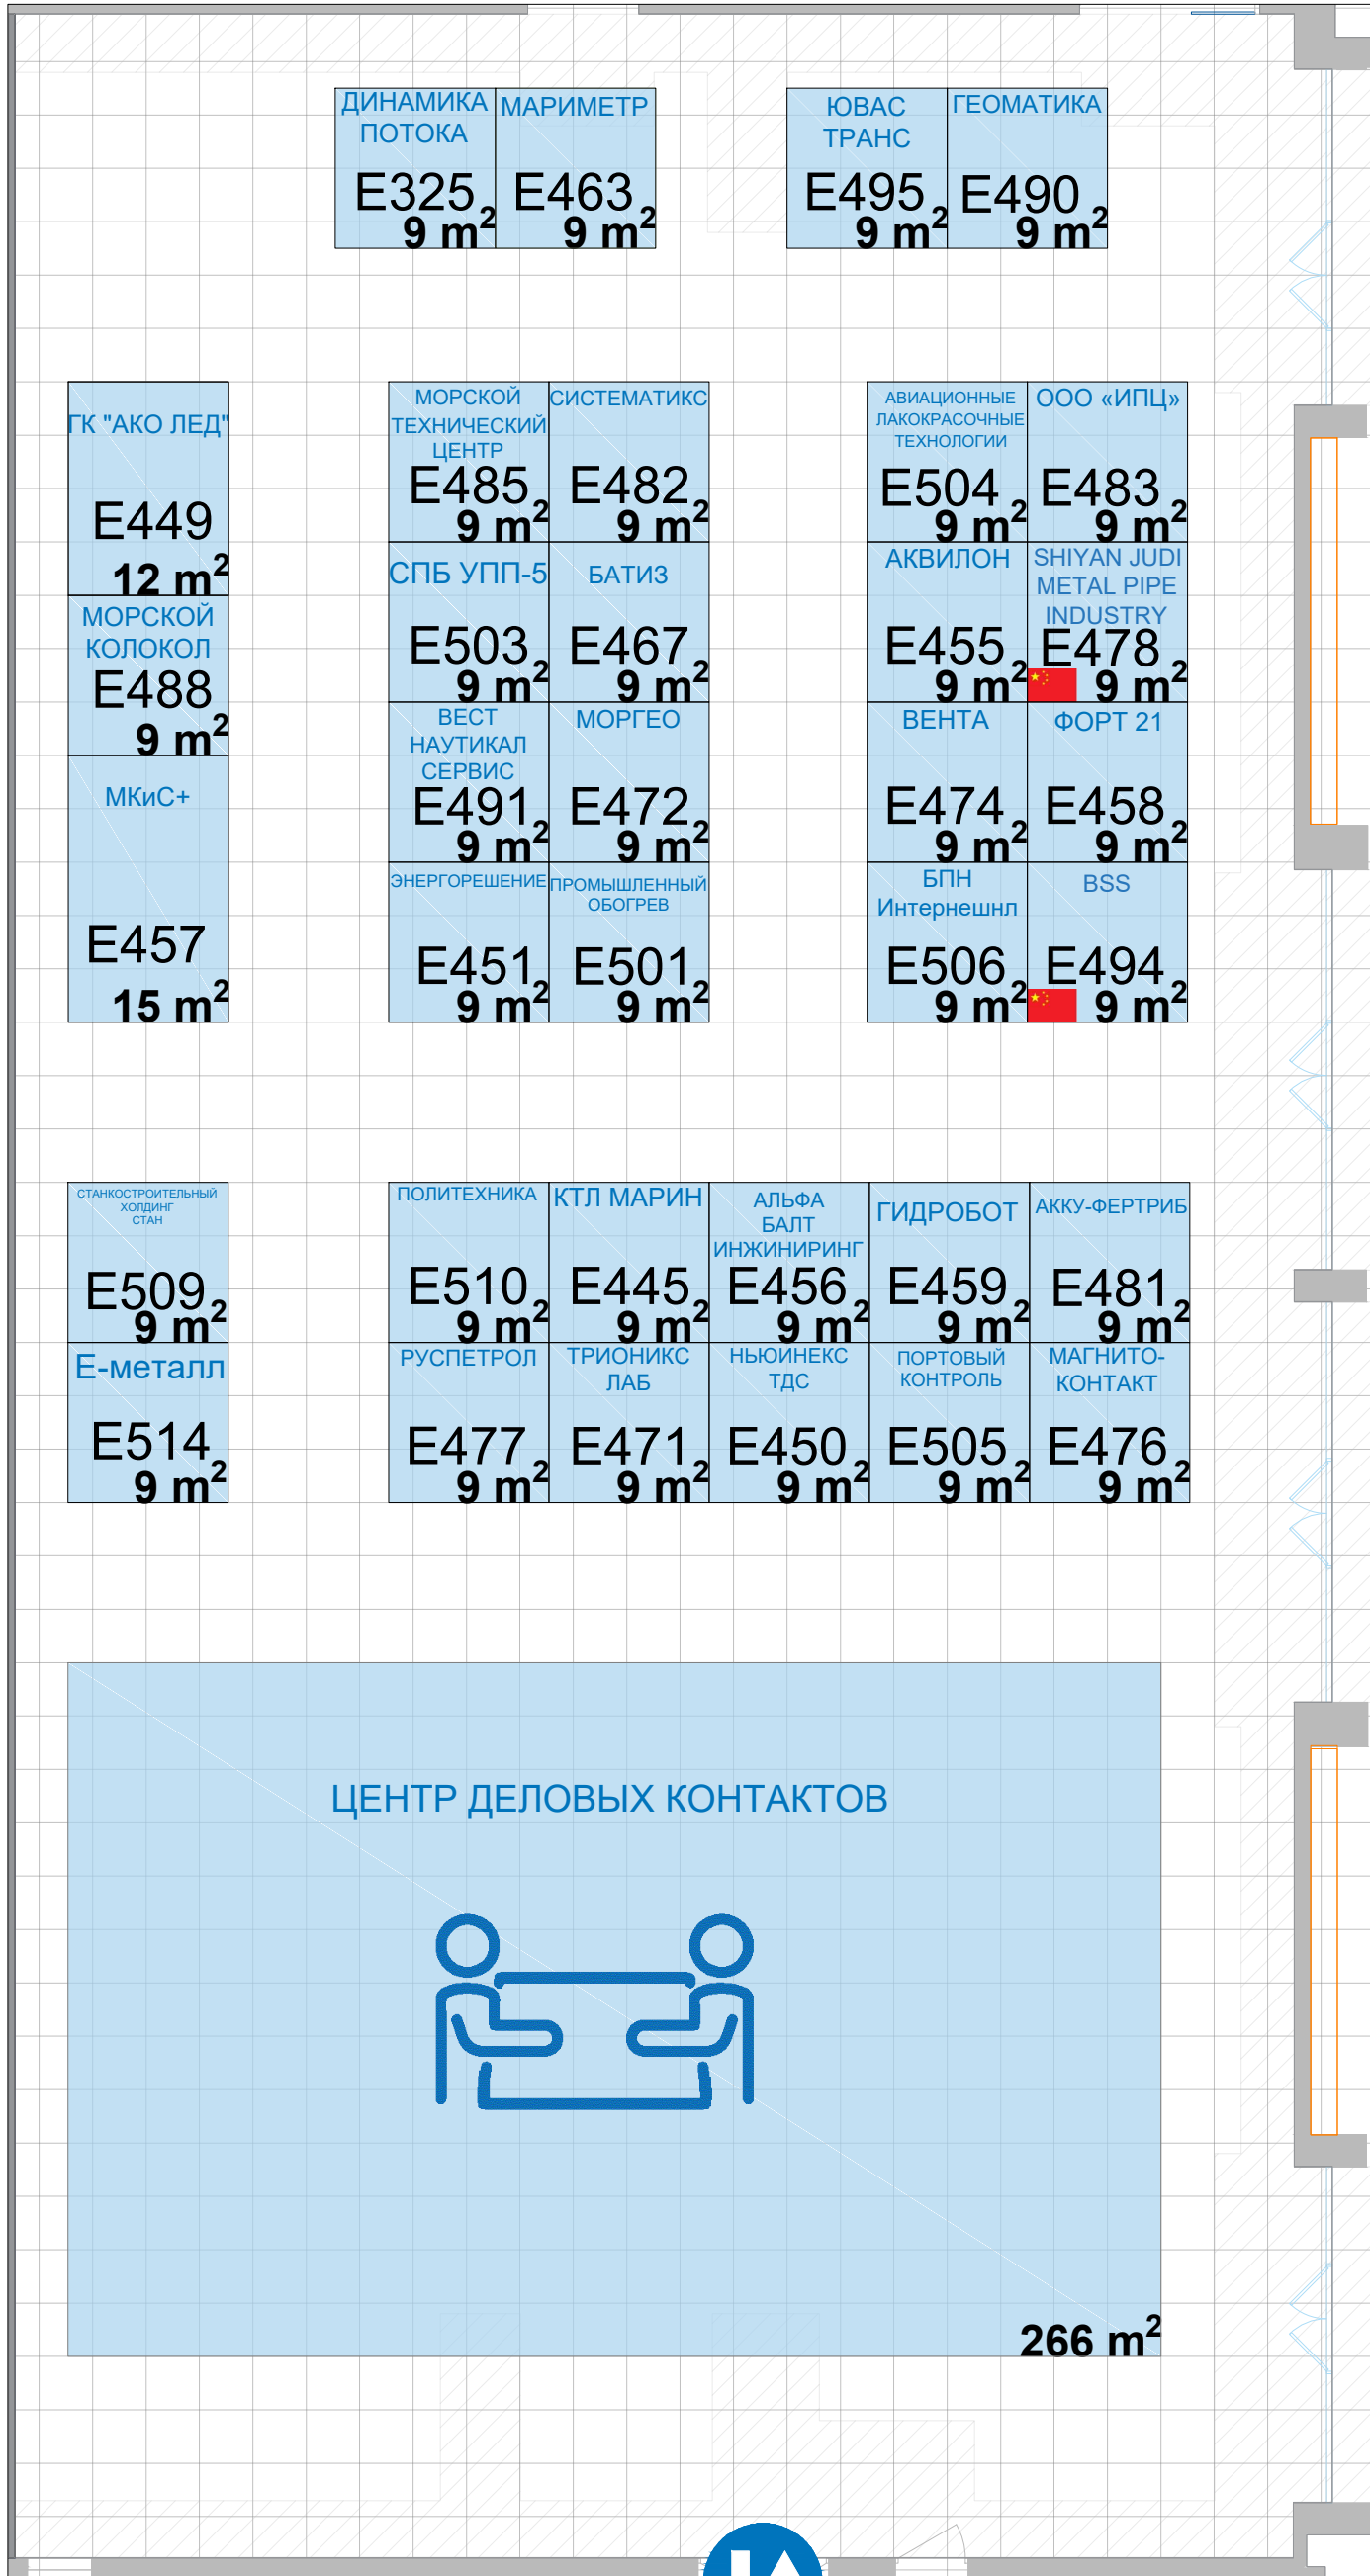

- Свободная площадь
- Предварительно забронированная площадь
- Забронированная площадь

Павильон Е

по состоянию на 04 сентября 2023г.

ДИНАМИКА ПОТОКА E325 9 m ²	МАРИМЕТР E463 9 m ²
---	--------------------------------------

ЮВАС ТРАНС E495 9 m ²	ГЕОМАТИКА E490 9 m ²
--	---------------------------------------

ГК "АКО ЛЕД" E449 12 m ²
МОРСКОЙ КОЛОКОЛ E488 9 m ²
МКиС+
E457 15 m ²

МОРСКОЙ ТЕХНИЧЕСКИЙ ЦЕНТР E485 9 m ²	СИСТЕМАТИКС E482 9 m ²
СПБ УПП-5 E503 9 m ²	БАТИЗ E467 9 m ²
ВЕСТ НАУТИКАЛ СЕРВИС E491 9 m ²	МОРГЕО E472 9 m ²
ЭНЕРГОРЕШЕНИЕ E451 9 m ²	ПРОМЫШЛЕННЫЙ ОБОГРЕВ E501 9 m ²

ЦЕНТР ДЕЛОВЫХ КОНТАКТОВ

266 m²

E12

E11

E10